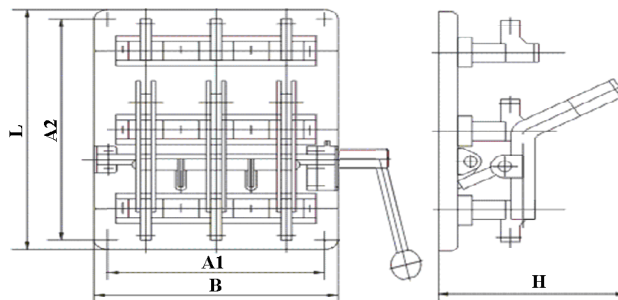

Габаритные и установочные размеры переключателей серии ПБ.

Рисунок 1. Габаритные и установочные размеры переключателей типа ПБ

Тип переключателя	L, мм	B, мм	H, мм	A1, мм	A2, мм
ПБ-32 П У3	240	341	170	301	200
ПБ-34 П У3	240	375	170	335	200
ПБ-36 П У3	280	375	200	335	240