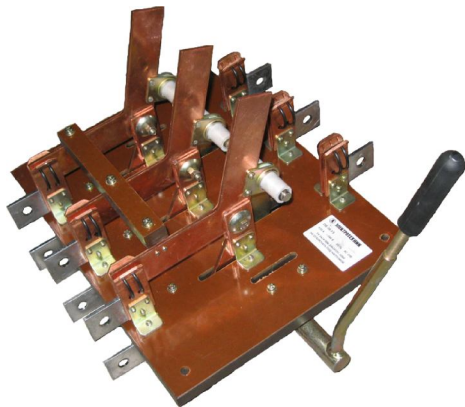

Производим и поставляем
Товар сертифицирован
ГОСТ Р 50030.5.1

1. Назначение.

Переключатели серии ПБ предназначены для неавтоматической коммутации силовых электрических цепей номинальным напряжением 380В переменного тока и 220В постоянного тока в устройствах распределения электрической энергии.