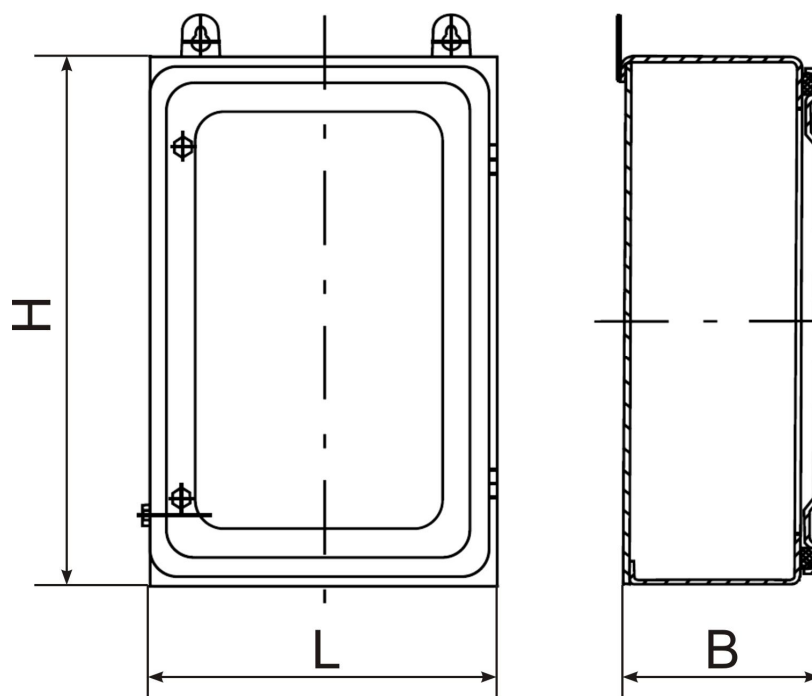

## 2. Номенклатура и краткие технические характеристики.

Наименование	Габаритные размеры, мм	Номинальное напряжение Un, В	Степень защиты	Артикул
K654Y2	400x400x200	до 1000	IP54	290401
K655Y2	600x400x200	до 1000	IP54	290402
K656Y2	600x600x200	до 1000	IP54	290403
K657Y2	800x600x300	до 1000	IP54	290404
K658Y2	1200x800x300	до 1000	IP54	290405

## 3. Габаритные и установочные размеры.

Тип	L, мм	H, мм	B, мм	Масса, кг
K654Y2	400	400	200	7,3
K655Y2	600	400	200	8,9
K656Y2	600	600	200	12,5
K657Y2	800	600	300	18,7
K658Y2	1200	800	300	36,3

**По вопросам продаж и поддержки обращайтесь:**