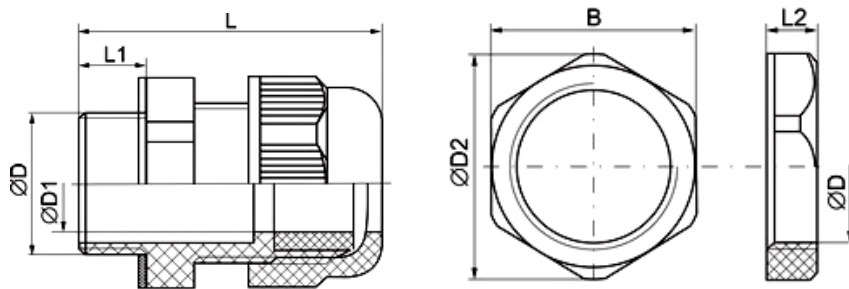

Рис.1. Габаритные размеры

1. Назначение.

Кабельные вводы (сальники) служат для ввода проводов и кабелей в распределительные щиты и другое электрооборудование, и защиты от проникновения внутри корпуса пыли и влаги, от механических повреждений в местах ввода кабеля.

2. Наименование, основные характеристики, габаритные и присоединительные размеры.

Наименование		
Наименование	MG20x1.5 пластик	MG20x1.5 металл
Артикул	110902	110901
Материал сальника	Пластик	Нержавеющая сталь
Диаметр резьбы, мм, D	20	20
Шаг резьбы, мм, P	1,5 1,5	
Степень защиты	IP68 IP68	
Диаметр вводимого кабеля, мм, D1	9-14	9-12
Длина сальника, мм, L	42	30
Длина резьбы под стопорную гайку, мм, L1	9	7
Длина стопорной гайки, мм, L2	5	3
Под ключ, мм, B	24 22	
Диапазон рабочих температур, °C	от -40 до +80	от -40 до +80
Цвет сальника	Светло-серый	Хром

3. Список путейх (концевых) выключателей.

Тип изделия	Кабельный ввод (сальник)	
ВК-200, ВК300	MG20x1,5 пластик	MG20x1,5 металл
ВПК		
ВП-16-23		
ВП-15		
ВП-19		

Кабельные вводы (сальники) соответствуют ГОСТ 8865-93 (МЭК 85-84), ГОСТ 14254-96 (МЭК 529-89)