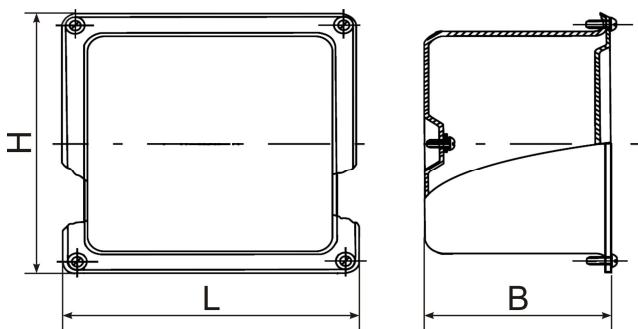

Коробки протяжные

Производим и поставляем
Товар сертифицирован

1. Назначение.

Коробки протяжные предназначены для протяжки, соединения и ответвления проводов или кабелей при выполнении электропроводок и прокладке кабельных линий напряжением до 1000В, в том числе, при скрытой электропроводке, а также для установки выключателей и штепсельных розеток.

2. Номенклатура и краткие технические характеристики.

Наименование	Габаритные размеры, мм	Номинальное напряжение Un, В	Степень защиты	Артикул
У994МУ3	110x110x81	до 1000	IP31	290301
У994У2	110x110x81	до 1000	IP54	290302
У995МУ3	150x150x101	до 1000	IP31	290303
У995У2	150x150x101	до 1000	IP54	290304
У996МУ3	200x200x101	до 1000	IP31	290305
У996У2	200x200x101	до 1000	IP54	290306
У997МУ3	300x300x200	до 1000	IP31	290307
У997У2	300x300x200	до 1000	IP54	290308
У998МУ3	400x400x200	до 1000	IP31	290309
У998У2	400x400x200	до 1000	IP54	290310
У999МУ3	500x500x200	до 1000	IP31	290311
У999У2	500x500x200	до 1000	IP54	290312
У1000МУ3	600x600x200	до 1000	IP31	290313
У1000У2	600x600x200	до 1000	IP54	290314

3. Габаритные размеры.

Тип	L, мм	H, мм	B, мм
У994МУ3	110	110	81
У994У2	110	110	81
У995МУ3	150	150	101
У995У2	150	150	101
У996МУ3	200	200	101
У996У2	200	200	101
У997МУ3	300	300	200
У997У2	300	300	200
У998МУ3	400	400	200
У998У2	400	400	200
У999МУ3	500	500	200
У999У2	500	500	200
У1000МУ3	600	600	200
У1000У2	600	600	200